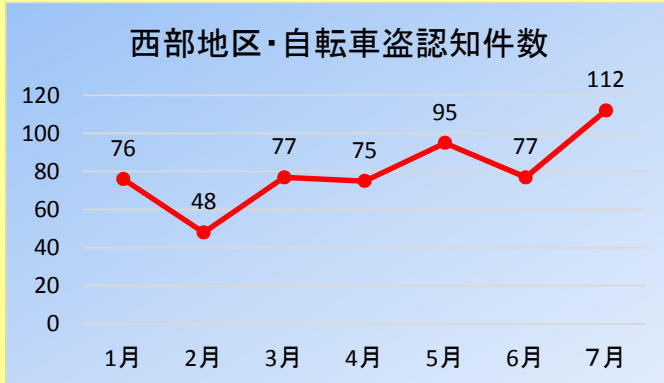

ハンドルロックを習慣にしよう!

部品ねらい

※平成30年1月～6月は暫定値、7月は速報値から算出
 ※統計値とは異なるため、変動する可能性があります

7月の中部地区での部品ねらいは14件！うち6件は、バッテリーが外されて盗まれる被害！
部品の固定には特殊な「防犯ネジ」を活用！
駐車場対策でドロボーを寄せ付けない工夫を!

振り込め詐欺

オレオレ詐欺11件

清水区 3件
 葵区 1件
 駿河区 7件

息子や孫を装い、仕事の失敗を口実に、現金を要求してだまし取る『オレオレ詐欺』が多発！
「今すぐお金が必要」
「代わりの人が取りに行く」
は詐欺!!

身近な犯罪発生月報 (平成30年7月)

西部版 市区町別身近な犯罪認知状況

人口1万人あたりの発生率

順位	市区町名	自転車盗	オートバイ盗	自動車盗	車上ねらい	部品ねらい	空き巣	忍込み	ひったくり	振り込め詐欺	合計	人口(万人)	発生件数/万人
静岡県		312	26	12	86	36	41	17	1	38	569	365.87	1.56
西部地区合計		112	6	1	22	8	21	4	0	14	188	131.68	1.43
1	湖西市	8	0	0	7	3	0	0	0	0	18	5.86	3.07
2	浜松市中区	54	2	0	0	1	8	1	0	5	71	23.56	3.01
3	浜松市東区	12	0	1	3	0	1	2	0	1	20	12.91	1.55
4	磐田市	14	1	0	1	0	4	1	0	1	22	16.64	1.32
5	御前崎市	1	0	0	3	0	0	0	0	0	4	3.19	1.25
6	袋井市	4	0	0	2	1	2	0	0	0	9	8.65	1.04
7	浜松市南区	2	2	0	0	1	0	0	0	4	9	10.05	0.90
8	浜松市北区	4	1	0	1	1	0	0	0	1	8	9.30	0.86
9	掛川市	6	0	0	2	1	0	0	0	0	9	11.47	0.79
10	浜松市浜北区	4	0	0	1	0	0	0	0	2	7	9.77	0.72
12	菊川市	1	0	0	0	0	1	0	0	0	2	4.68	0.43
13	浜松市天竜区	0	0	0	0	0	1	0	0	0	1	2.83	0.35
14	周智郡森町	0	0	0	0	0	0	0	0	0	0	1.79	0.00

- H30.7.1～7.31までの速報値を使用しているため、犯罪統計値とは異なる場合があります。
- 人口は、平成30年4月1日現在の数値です。
- 順位は、人口1万人あたりの発生件数が多い順です。

発生傾向

自 転 車 盗

※平成30年1月～6月は暫定値、7月は速報値から算出
 ※統計値とは異なるため、変動する可能性があります

7月の西部地区での自転車盗は112件！うち86件は、**施錠無し**の状態で見られる被害！