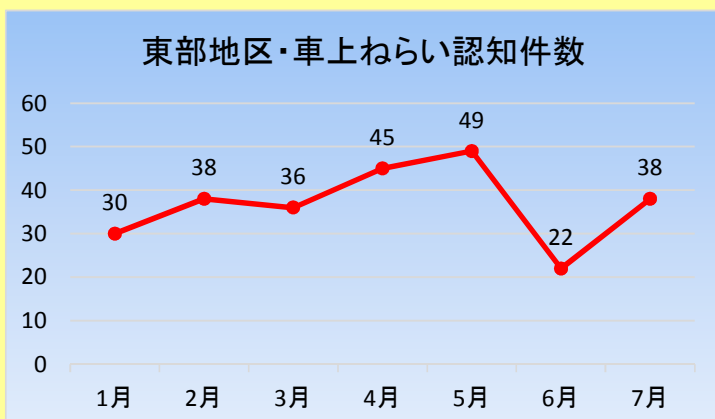

身近な犯罪発生月報 (平成30年7月)

東部版 市町別身近な犯罪認知状況

順位	市区町名	自転車盗	オートバイ盗	自動車盗	車上ねらい	部品ねらい	空き巣	忍込み	ひったくり	振り込め詐欺	合計	人口(万人)	発生件数/万人
静岡県		312	26	12	86	36	41	17	1	38	569	365.87	1.56
東部地区合計		91	11	7	38	14	13	11	1	13	199	118.87	1.67
1	駿東郡清水町	8	1	0	0	1	1	0	0	0	11	3.22	3.41
2	賀茂郡河津町	0	0	0	1	0	1	0	0	0	2	0.70	2.85
3	三島市	20	1	2	0	2	0	0	0	1	26	10.89	2.39
4	駿東郡長泉町	6	0	0	2	0	1	0	0	1	10	4.28	2.34
5	沼津市	24	3	0	10	4	1	1	0	0	43	19.11	2.25
6	田方郡函南町	7	0	1	0	0	0	0	0	0	8	3.70	2.16
7	富士市	10	4	1	11	6	1	6	1	1	41	24.58	1.67
8	熱海市	0	0	0	1	0	0	1	0	4	6	3.66	1.64
9	御殿場市	7	0	0	4	1	0	0	0	0	12	8.73	1.38
10	伊豆市	1	0	0	1	0	1	1	0	0	4	2.99	1.34
11	賀茂郡西伊豆町	0	0	0	0	0	1	0	0	0	1	0.76	1.31
12	伊豆の国市	4	1	0	0	0	0	0	0	1	6	4.74	1.27
13	賀茂郡南伊豆町	0	0	0	0	0	1	0	0	0	1	0.82	1.22
14	富士宮市	3	1	2	3	0	4	0	0	1	14	12.95	1.08
15	裾野市	0	0	1	0	0	1	1	0	2	5	5.19	0.96
16	下田市	0	0	0	2	0	0	0	0	0	2	2.16	0.93
17	伊東市	1	0	0	2	0	0	1	0	2	6	6.64	0.90
18	駿東郡小山町	0	0	0	1	0	0	0	0	0	1	1.89	0.53
19	賀茂郡松崎町	0	0	0	0	0	0	0	0	0	0	0.64	0.00
20	賀茂郡東伊豆町	0	0	0	0	0	0	0	0	0	0	1.20	0.00

○ H30.7.1～7.31までの速報値を使用しているため、犯罪統計値とは異なる場合があります。

○ 人口は、平成30年4月1日現在の数値です。

○ 順位は、人口1万人あたりの発生件数が多い順です。

発生傾向

車 上 ね ら い

※平成30年1月～6月は暫定値、7月は速報値から算出
 ※統計値とは異なるため、変動する可能性があります

7月の東部地区での車上ねらいは38件！うち18件は無施錠による被害です！被害場所で最も多かったのは『集合住宅』及び『一般住宅』でした！

**ロックも
忘れずに！**

忍 込 み

※平成30年1月～6月は暫定値、7月は速報値から算出
 ※統計値とは異なるため、変動する可能性があります

7月の東部地区での忍込みは11件！うち10件は、無施錠箇所からの侵入でした！

おやすみ前には、必ず家中の戸締り確認！補助錠なども活用して二重ロックを！！

振 り 込 め 詐 欺

オレオレ詐欺10

伊豆の国市	1件
三島市	1件
伊東市	1件
熱海市	4件
裾野市	1件
富士市	1件
富士宮市	1件