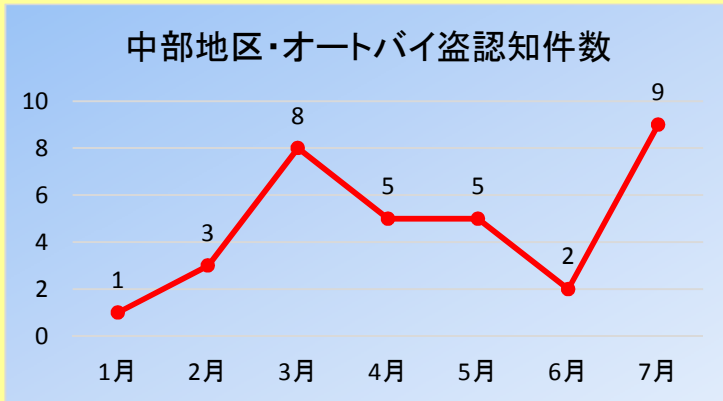

○ H30.7.1～7.31までの速報値を使用しているため、犯罪統計値とは異なる場合があります。

○ 人口は、平成30年4月1日現在の数値です。

○ 順位は、人口1万人あたりの発生件数が多い順です。

発生傾向

車 上 ね ら い

※平成30年1月～6月は暫定値、7月は速報値から算出
 ※統計値とは異なるため、変動する可能性があります

7月の東部地区での車上ねらいは38件！うち18件は無施錠による被害です！被害場所で最も多かったのは『集合住宅』及び『一般住宅』でした！

**ロックも
忘れずに！**

忍 込 み

※平成30年1月～6月は暫定値、7月は速報値から算出
 ※統計値とは異なるため、変動する可能性があります

7月の東部地区での忍込みは11件！うち10件は、無施錠箇所からの侵入でした！

おやすみ前には、必ず家中の戸締り確認！補助錠なども活用して二重ロックを！！

振 り 込 め 詐 欺

オレオレ詐欺10

伊豆の国市	1件
三島市	1件
伊東市	1件
熱海市	4件
裾野市	1件
富士市	1件
富士宮市	1件

架空請求詐欺2件

伊東市	1件
長泉町	1件

融資保証金詐欺1件

裾野市	1件
-----	----

孫や息子を装って、仕事の失敗などを口実に現金を要求するものや、金融機関職員や警察官などを装ってキャッシュカードを受け取りに来るなどの『オレオレ詐欺』が多発！

犯人は電話口であなたの不安をあり、冷静な判断力を奪います！

身近な犯罪発生月報 (平成30年7月)

中部版 市区町別身近な犯罪認知状況

- H30.7.1～7.31までの速報値を使用しているため、犯罪統計値とは異なる場合があります。
- 人口は、平成30年4月1日現在の数値です。
- 順位は、人口1万人あたりの発生件数が多い順です。

発生傾向

オートバイ盗

※平成30年1月～6月は暫定値、7月は速報値から算出
 ※統計値とは異なるため、変動する可能性があります

7月の中部地区でのオートバイ盗は9件！うち6件は、ハンドルロック無しの状態でした！
鍵の抜き取り&ハンドルロックは一連の流れで!!