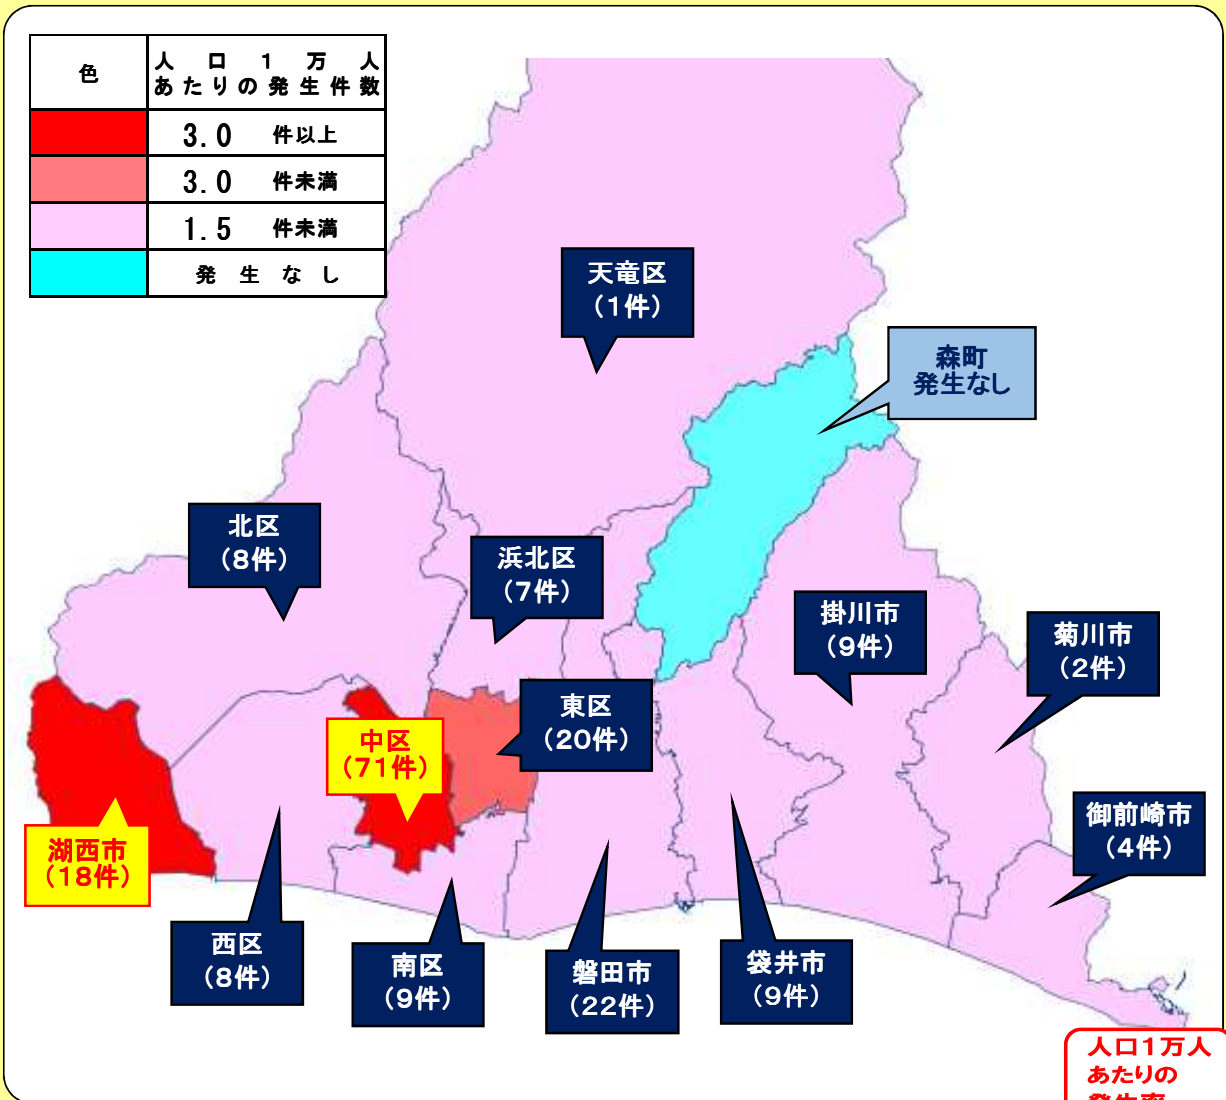

- H30.7.1～7.31までの速報値を使用しているため、犯罪統計値とは異なる場合があります。
- 人口は、平成30年4月1日現在の数値です。
- 順位は、人口1万人あたりの発生件数が多い順です。

発生傾向

オートバイ盗

※平成30年1月～6月は暫定値、7月は速報値から算出
 ※統計値とは異なるため、変動する可能性があります

7月の中部地区でのオートバイ盗は9件！うち6件は、ハンドルロック無しの状態でした！
鍵の抜き取り&ハンドルロックは一連の流れで!!

ハンドルロックを習慣にしよう!

部品ねらい

※平成30年1月～6月は暫定値、7月は速報値から算出
 ※統計値とは異なるため、変動する可能性があります

7月の中部地区での部品ねらいは14件！うち6件は、バッテリーが外されて盗まれる被害！
部品の固定には特殊な「防犯ネジ」を活用！
駐車場対策でドロボーを寄せ付けない工夫を!

振り込め詐欺

オレオレ詐欺11件

清水区 3件
 葵区 1件
 駿河区 7件

息子や孫を装い、仕事の失敗を口実に、現金を要求してだまし取る『オレオレ詐欺』が多発！
「今すぐお金が必要」
「代わりの人が取りに行く」
は詐欺!!

身近な犯罪発生月報 (平成30年7月)

西部版 市区町別身近な犯罪認知状況

人口1万人あたりの発生率

順位	市区町名	自転車盗	オートバイ盗	自動車盗	車上ねらい	部品ねらい	空き巣	忍込み	ひったくり	振り込め詐欺	合計	人口(万人)	発生件数/万人
静岡県		312	26	12	86	36	41	17	1	38	569	365.87	1.56
西部地区合計		112	6	1	22	8	21	4	0	14	188	131.68	1.43
1	湖西市	8	0	0	7	3	0	0	0	0	18	5.86	3.07
2	浜松市中区	54	2	0	0	1	8	1	0	5	71	23.56	3.01
3	浜松市東区	12	0	1	3	0	1	2	0	1	20	12.91	1.55
4	磐田市	14	1	0	1	0	4	1	0	1	22	16.64	1.32
5	御前崎市	1	0	0	3	0	0	0	0	0	4	3.19	1.25
6	袋井市	4	0	0	2	1	2	0	0	0	9	8.65	1.04
7	浜松市南区	2	2	0	0	1	0	0	0	4	9	10.05	0.90
8	浜松市北区	4	1	0	1	1	0	0	0	1	8	9.30	0.86
9	掛川市	6	0	0	2	1	0	0	0	0	9	11.47	0.79
10	浜松市浜北区	4	0	0	1	0	0	0	0	2	7	9.77	0.72
12	菊川市	1	0	0	0	0	1	0	0	0	2	4.68	0.43
13	浜松市天竜区	0	0	0	0	0	1	0	0	0	1	2.83	0.35
14	周智郡森町	0	0	0	0	0	0	0	0	0	0	1.79	0.00

- H30.7.1～7.31までの速報値を使用しているため、犯罪統計値とは異なる場合があります。
- 人口は、平成30年4月1日現在の数値です。
- 順位は、人口1万人あたりの発生件数が多い順です。

発生傾向

自 転 車 盗

※平成30年1月～6月は暫定値、7月は速報値から算出
 ※統計値とは異なるため、変動する可能性があります

7月の西部地区での自転車盗は112件！うち86件は、**施錠無し**の状態で見られる被害！