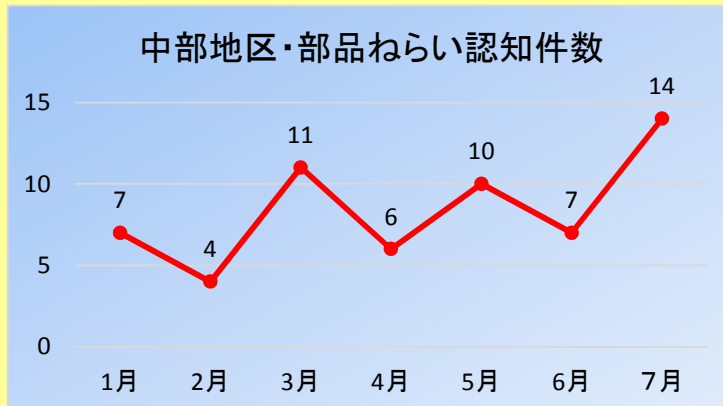

○ H30.7.1～7.31までの速報値を使用しているため、犯罪統計値とは異なる場合があります。

○ 人口は、平成30年4月1日現在の数値です。

○ 順位は、人口1万人あたりの発生件数が多い順です。

発生傾向

車 上 ね ら い

※平成30年1月～6月は暫定値、7月は速報値から算出
 ※統計値とは異なるため、変動する可能性があります

7月の東部地区での車上ねらいは38件！うち18件は無施錠による被害です！被害場所で最も多かったのは『集合住宅』及び『一般住宅』でした！

順位	市区町名	自転車盗	オートバイ盗	自動車盗	車上ねらい	部品ねらい	空き巣	忍込み	ひったくり	振り込め詐欺	合計	人口(万人)	発生件数/万人
静岡県		312	26	12	86	36	41	17	1	38	569	365.87	1.56
中部地区合計		109	9	4	26	14	7	2	0	11	182	112.42	1.62
1	榛原郡吉田町	2	0	1	0	3	1	0	0	0	7	2.90	2.41
2	静岡市駿河区	25	4	0	7	4	2	1	0	7	50	21.13	2.37
3	静岡市葵区	43	3	1	11	0	0	0	0	1	59	25.07	2.35
4	静岡市清水区	22	0	0	1	5	0	1	0	3	32	23.44	1.37
5	焼津市	8	0	1	3	1	3	0	0	0	16	13.75	1.16
6	牧之原市	1	0	0	2	0	0	0	0	0	3	4.45	0.67
7	藤枝市	6	0	0	2	0	1	0	0	0	9	14.28	0.63
8	島田市	2	2	1	0	1	0	0	0	0	6	9.65	0.62
9	榛原郡川根本町	0	0	0	0	0	0	0	0	0	0	0.67	0.00

- H30.7.1～7.31までの速報値を使用しているため、犯罪統計値とは異なる場合があります。
- 人口は、平成30年4月1日現在の数値です。
- 順位は、人口1万人あたりの発生件数が多い順です。

発生傾向

オートバイ盗

※平成30年1月～6月は暫定値、7月は速報値から算出
 ※統計値とは異なるため、変動する可能性があります

7月の中部地区でのオートバイ盗は9件！うち6件は、ハンドルロック無しの状態でした！
鍵の抜き取り&ハンドルロックは一連の流れで!!

ハンドルロックを習慣にしよう!

部品ねらい

※平成30年1月～6月は暫定値、7月は速報値から算出
 ※統計値とは異なるため、変動する可能性があります

7月の中部地区での部品ねらいは14件！うち6件は、バッテリーが外されて盗まれる被害！
部品の固定には特殊な「防犯ネジ」を活用！
駐車場対策でドロボーを寄せ付けない工夫を!

振り込め詐欺

オレオレ詐欺11件

清水区 3件
 葵区 1件
 駿河区 7件

息子や孫を装い、仕事の失敗を口実に、現金を要求してだまし取る『オレオレ詐欺』が多発！
「今すぐお金が必要」
「代わりの人が取りに行く」
は詐欺!!