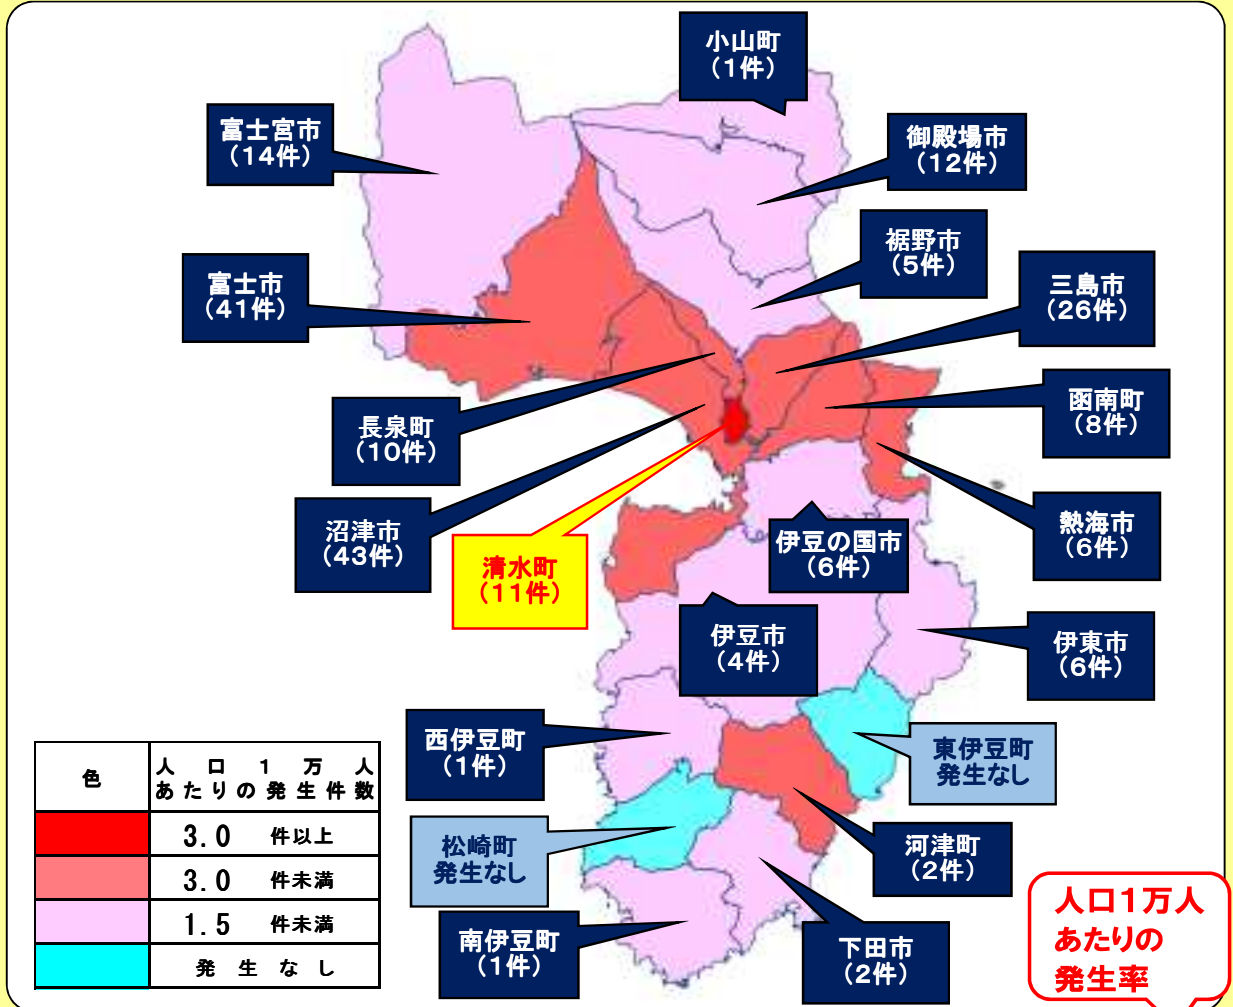

身近な犯罪発生月報 (平成30年7月)

東部版 市町別身近な犯罪認知状況

順位	市区町名	自転車盗	オートバイ盗	自動車盗	車上ねらい	部品ねらい	空き巣	忍込み	ひったくり	振り込め詐欺	合計	人口(万人)	発生件数/万人
静岡県		312	26	12	86	36	41	17	1	38	569	365.87	1.56
東部地区合計		91	11	7	38	14	13	11	1	13	199	118.87	1.67
1	駿東郡清水町	8	1	0	0	1	1	0	0	0	11	3.22	3.41
2	賀茂郡河津町	0	0	0	1	0	1	0	0	0	2	0.70	2.85
3	三島市	20	1	2	0	2	0	0	0	1	26	10.89	2.39
4	駿東郡長泉町	6	0	0	2	0	1	0	0	1	10	4.28	2.34
5	沼津市	24	3	0	10	4	1	1	0	0	43	19.11	2.25
6	田方郡函南町	7	0	1	0	0	0	0	0	0	8	3.70	2.16
7	富士市	10	4	1	11	6	1	6	1	1	41	24.58	1.67
8	熱海市	0	0	0	1	0	0	1	0	4	6	3.66	1.64
9	御殿場市	7	0	0	4	1	0	0	0	0	12	8.73	1.38
10	伊豆市	1	0	0	1	0	1	1	0	0	4	2.99	1.34
11	賀茂郡西伊豆町	0	0	0	0	0	1	0	0	0	1	0.76	1.31
12	伊豆の国市	4	1	0	0	0	0	0	0	1	6	4.74	1.27
13	賀茂郡南伊豆町	0	0	0	0	0	1	0	0	0	1	0.82	1.22
14	富士宮市	3	1	2	3	0	4	0	0	1	14	12.95	1.08
15	裾野市	0	0	1	0	0	1	1	0	2	5	5.19	0.96
16	下田市	0	0	0	2	0	0	0	0	0	2	2.16	0.93
17	伊東市	1	0	0	2	0	0	1	0	2	6	6.64	0.90
18	駿東郡小山町	0	0	0	1	0	0	0	0	0	1	1.89	0.53
19	賀茂郡松崎町	0	0	0	0	0	0	0	0	0	0	0.64	0.00
20	賀茂郡東伊豆町	0	0	0	0	0	0	0	0	0	0	1.20	0.00

○ H30.7.1～7.31までの速報値を使用しているため、犯罪統計値とは異なる場合があります。

○ 人口は、平成30年4月1日現在の数値です。

○ 順位は、人口1万人あたりの発生件数が多い順です。

発生傾向

車 上 ね ら い

※平成30年1月～6月は暫定値、7月は速報値から算出
 ※統計値とは異なるため、変動する可能性があります

7月の東部地区での車上ねらいは38件！うち18件は無施錠による被害です！被害場所で最も多かったのは『集合住宅』及び『一般住宅』でした！

- H30.7.1～7.31までの速報値を使用しているため、犯罪統計値とは異なる場合があります。
- 人口は、平成30年4月1日現在の数値です。
- 順位は、人口1万人あたりの発生件数が多い順です。

発生傾向

オートバイ盗

※平成30年1月～6月は暫定値、7月は速報値から算出
 ※統計値とは異なるため、変動する可能性があります

7月の中部地区でのオートバイ盗は9件！うち6件は、ハンドルロック無しの状態でした！
鍵の抜き取り&ハンドルロックは一連の流れで!!

- H30.7.1～7.31までの速報値を使用しているため、犯罪統計値とは異なる場合があります。
- 人口は、平成30年4月1日現在の数値です。
- 順位は、人口1万人あたりの発生件数が多い順です。

発生傾向

自 転 車 盗

※平成30年1月～6月は暫定値、7月は速報値から算出
 ※統計値とは異なるため、変動する可能性があります

7月の西部地区での自転車盗は112件！うち86件は、**施錠無し**の状態で見られる被害！