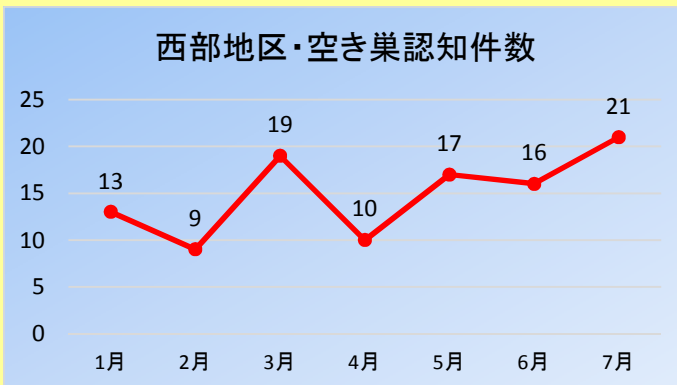

空 き 巣

※平成30年1月～6月は暫定値、7月は速報値から算出
※統計値とは異なるため、変動する可能性があります

7月の西部地区での空き巣は21件！**ガラスを割られて**の被害は9件、次いで**無施錠**での被害が6件でした！

補助錠や防犯フィルムを活用して窓ガラスを強化！おでかけ前には、必ず家中の施錠チェックを!!

振り込め詐欺

オレオレ詐欺 11

磐田市	1件
中区	4件
東区	1件
南区	3件
浜北区	1件
北区	1件

架空請求詐欺 3件

中区	1件
南区	1件
浜北区	1件