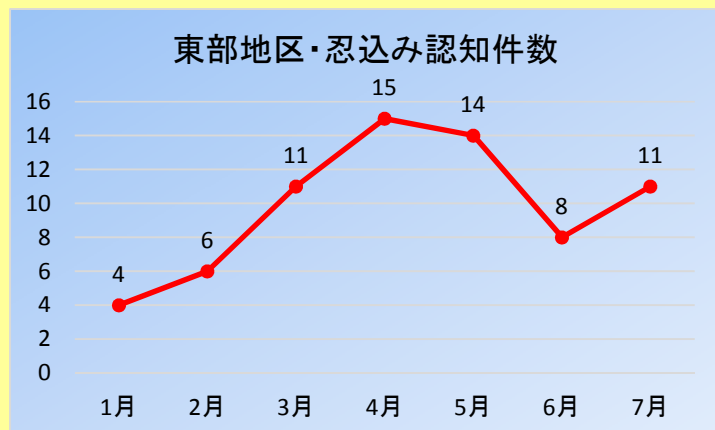

○ H30.7.1～7.31までの速報値を使用しているため、犯罪統計値とは異なる場合があります。

○ 人口は、平成30年4月1日現在の数値です。

○ 順位は、人口1万人あたりの発生件数が多い順です。

発生傾向

車 上 ね ら い

※平成30年1月～6月は暫定値、7月は速報値から算出
 ※統計値とは異なるため、変動する可能性があります

7月の東部地区での車上ねらいは38件！うち18件は無施錠による被害です！被害場所で最も多かったのは『集合住宅』及び『一般住宅』でした！

**ロックも
忘れずに！**

忍 込 み

※平成30年1月～6月は暫定値、7月は速報値から算出
 ※統計値とは異なるため、変動する可能性があります

7月の東部地区での忍込みは11件！うち10件は、無施錠箇所からの侵入でした！

おやすみ前には、必ず家中の戸締り確認！補助錠なども活用して二重ロックを！！

振 り 込 め 詐 欺

オレオレ詐欺10

伊豆の国市	1件
三島市	1件
伊東市	1件
熱海市	4件
裾野市	1件
富士市	1件
富士宮市	1件