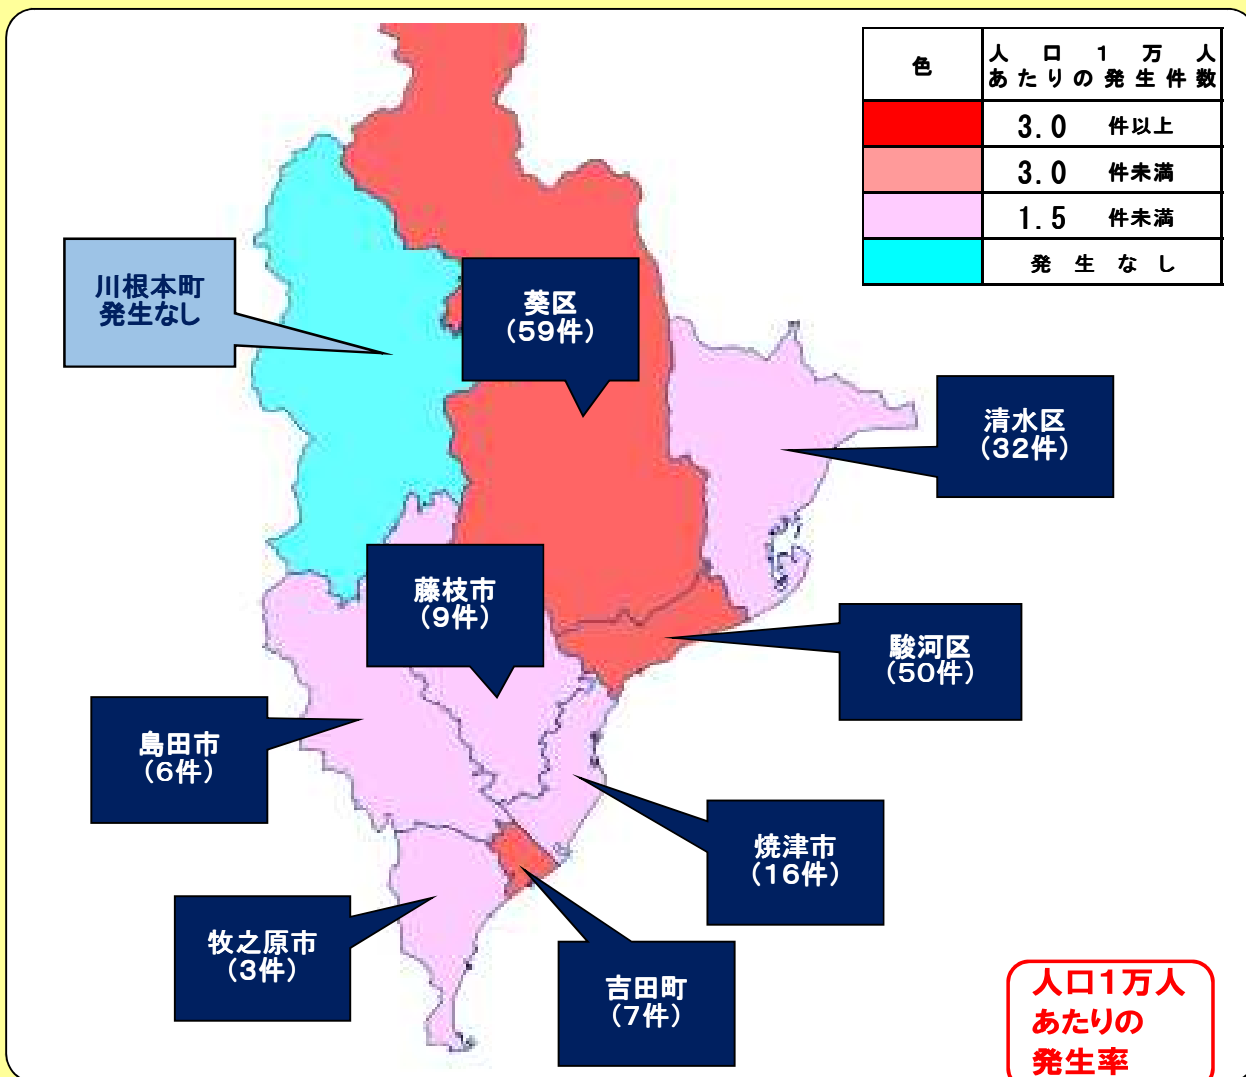

○ H30.7.1～7.31までの速報値を使用しているため、犯罪統計値とは異なる場合があります。

○ 人口は、平成30年4月1日現在の数値です。

○ 順位は、人口1万人あたりの発生件数が多い順です。

発生傾向

車 上 ね ら い

※平成30年1月～6月は暫定値、7月は速報値から算出
 ※統計値とは異なるため、変動する可能性があります

7月の東部地区での車上ねらいは38件！うち18件は無施錠による被害です！被害場所で最も多かったのは『集合住宅』及び『一般住宅』でした！

**ロックも
忘れずに！**

忍 込 み

※平成30年1月～6月は暫定値、7月は速報値から算出
 ※統計値とは異なるため、変動する可能性があります

7月の東部地区での忍込みは11件！うち10件は、無施錠箇所からの侵入でした！

おやすみ前には、必ず家中の戸締り確認！補助錠なども活用して二重ロックを！！

振 り 込 め 詐 欺

オレオレ詐欺10

伊豆の国市	1件
三島市	1件
伊東市	1件
熱海市	4件
裾野市	1件
富士市	1件
富士宮市	1件

順位	市区町名	自転車盗	オートバイ盗	自動車盗	車上ねらい	部品ねらい	空き巣	忍込み	ひったくり	振り込め詐欺	合計	人口(万人)	発生件数/万人
静岡県		312	26	12	86	36	41	17	1	38	569	365.87	1.56
中部地区合計		109	9	4	26	14	7	2	0	11	182	112.42	1.62
1	榛原郡吉田町	2	0	1	0	3	1	0	0	0	7	2.90	2.41
2	静岡市駿河区	25	4	0	7	4	2	1	0	7	50	21.13	2.37
3	静岡市葵区	43	3	1	11	0	0	0	0	1	59	25.07	2.35
4	静岡市清水区	22	0	0	1	5	0	1	0	3	32	23.44	1.37
5	焼津市	8	0	1	3	1	3	0	0	0	16	13.75	1.16
6	牧之原市	1	0	0	2	0	0	0	0	0	3	4.45	0.67
7	藤枝市	6	0	0	2	0	1	0	0	0	9	14.28	0.63
8	島田市	2	2	1	0	1	0	0	0	0	6	9.65	0.62
9	榛原郡川根本町	0	0	0	0	0	0	0	0	0	0	0.67	0.00

- H30.7.1～7.31までの速報値を使用しているため、犯罪統計値とは異なる場合があります。
- 人口は、平成30年4月1日現在の数値です。
- 順位は、人口1万人あたりの発生件数が多い順です。

発生傾向

オートバイ盗

※平成30年1月～6月は暫定値、7月は速報値から算出
 ※統計値とは異なるため、変動する可能性があります

7月の中部地区でのオートバイ盗は9件！うち6件は、ハンドルロック無しの状態でした！
鍵の抜き取り&ハンドルロックは一連の流れで!!